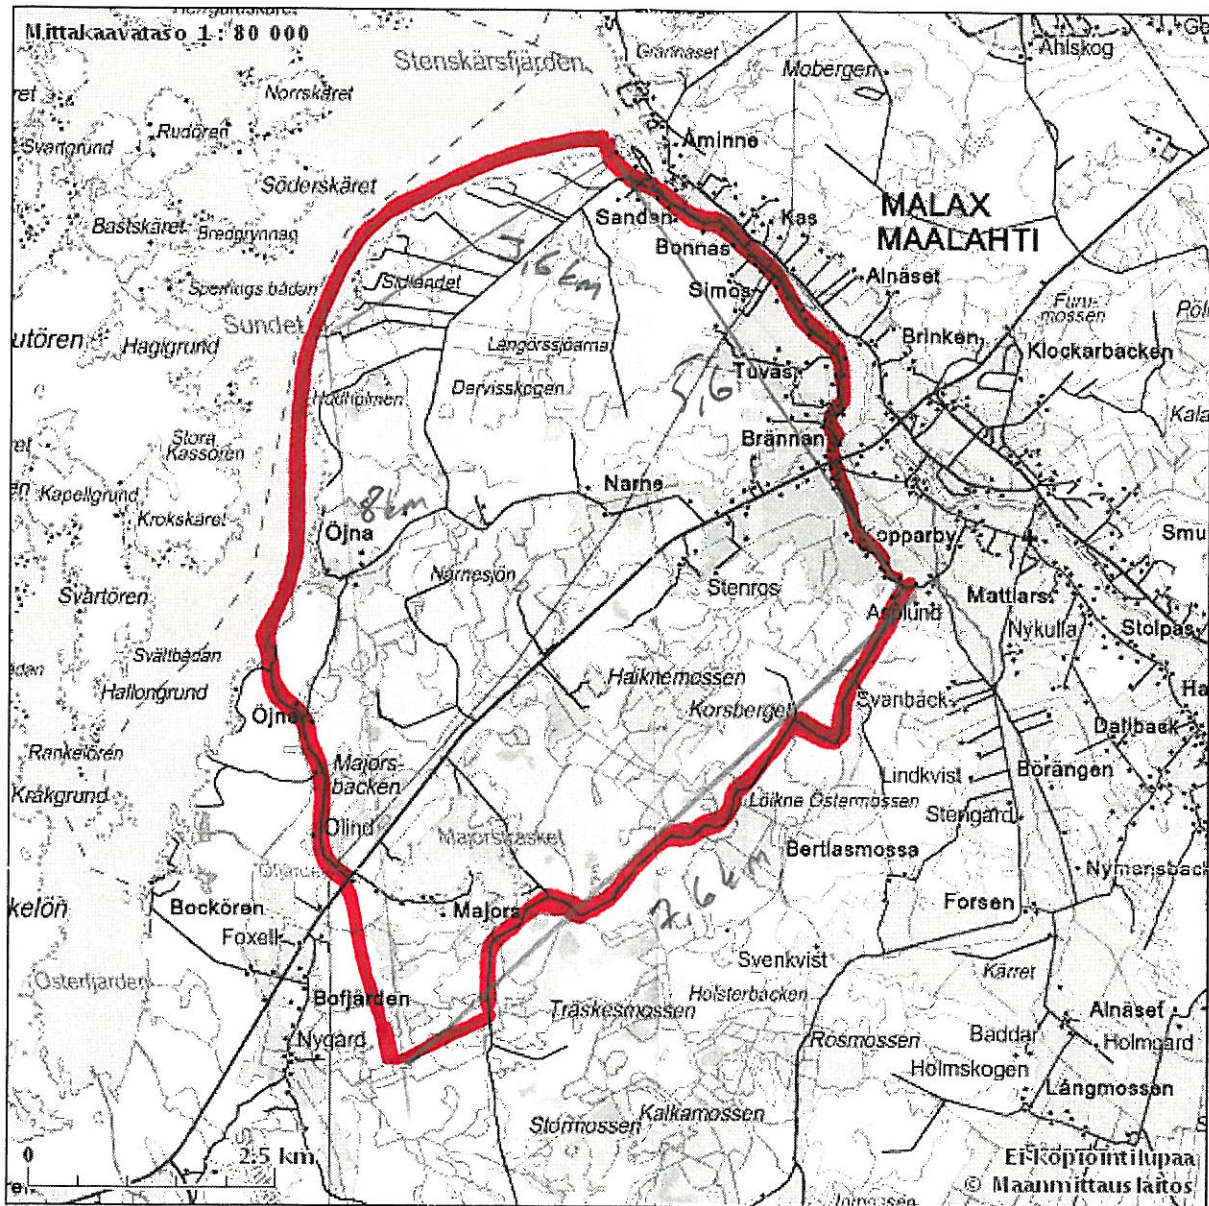

MAANMITTAUSLAITOS - KARTTAPAIKKA

Karttatuloste

Keskipisteen koordinaatit: N 6989492, E 220523 (ETRS-TM35FIN -tasokoordinaatit)

24.8

6,2²

3844 ha