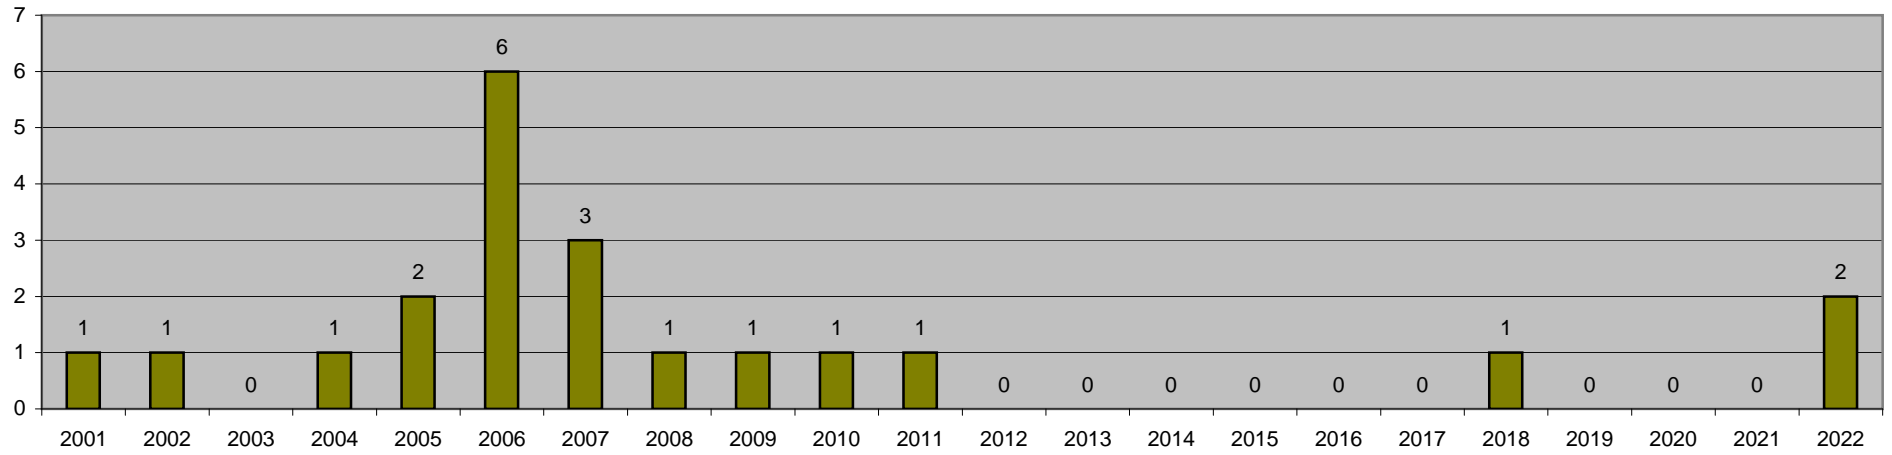

Tjäderhöna